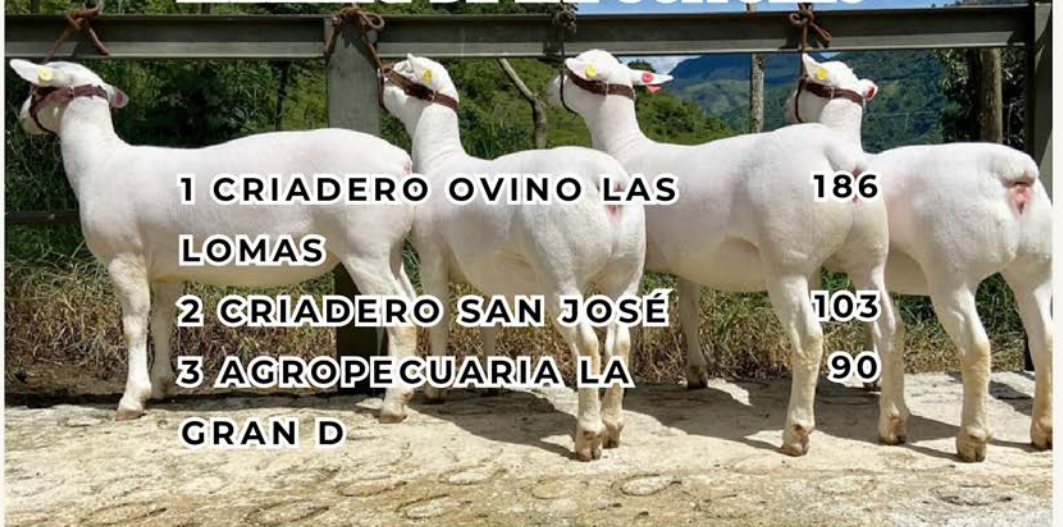

RANKING DE CRIADORES

1 CRIADERO OVINO LAS LOMAS	237
2 CRIADERO SAN JOSÉ	103
3 RANCHO LA 40	86
4 CRIADERO OVINO NORMANDIA	64
5 AGROPECUARIA LA GRAN D	56
6 LOS CIRUELOS	22

MEJOR EXPOSITOR

SUSANA JIMENEZ | 186 PUNTOS

CRIADERO OVINO LAS LOMAS

JUAN PABLO MACIAS | 103 PUNTOS

CRIADERO SAN JOSE

DIEGO RODRIGUEZ | 90 PUNTOS

AGROPECUARIA LA GRAN D

RANKING DE EXPOSITORES

- | | |
|----------------------------|-----|
| 1 CRIADERO OVINO LAS LOMAS | 186 |
| 2 CRIADERO SAN JOSÉ | 103 |
| 3 AGROPECUARIA LA GRAN D | 90 |